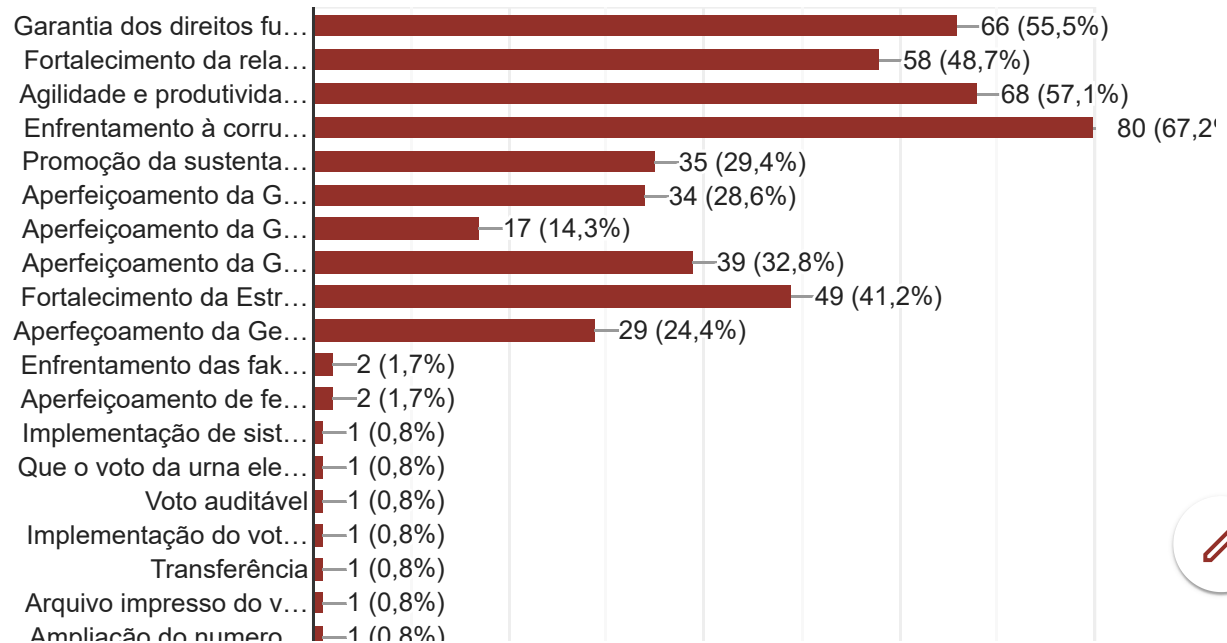

3. OS OBJETIVOS ESTRATÉGICOS são os desafios que a instituição deverá perseguir para implementar a sua estratégia para o próximo ciclo. Sabendo-se que os nossos objetivos devem estar alinhados aos macrodesafios do Poder Judiciário, assinale aqueles que você considera que devem ser priorizados no primeiro biênio do ciclo 2021-2026, pela Justiça Eleitoral da Paraíba:

119 respostas