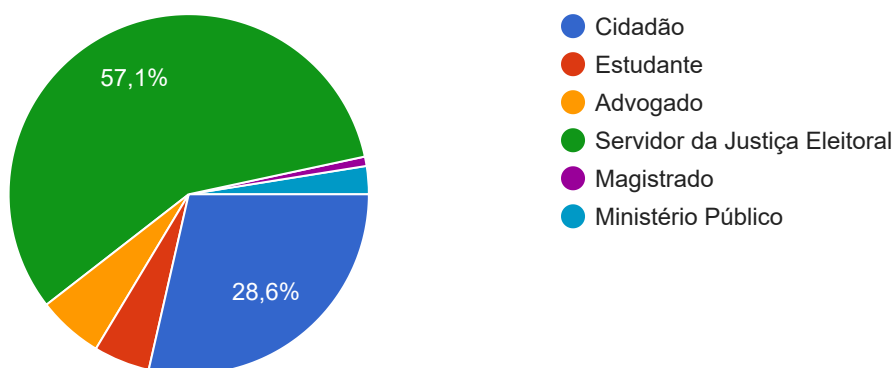

Consulta Pública - Estratégia 2021-2026

119 respostas

[Publicar análise](#)

1. Identificação

119 respostas

2. Com relação aos temas listados abaixo, qual a sua percepção sobre a Justiça Eleitoral da Paraíba: