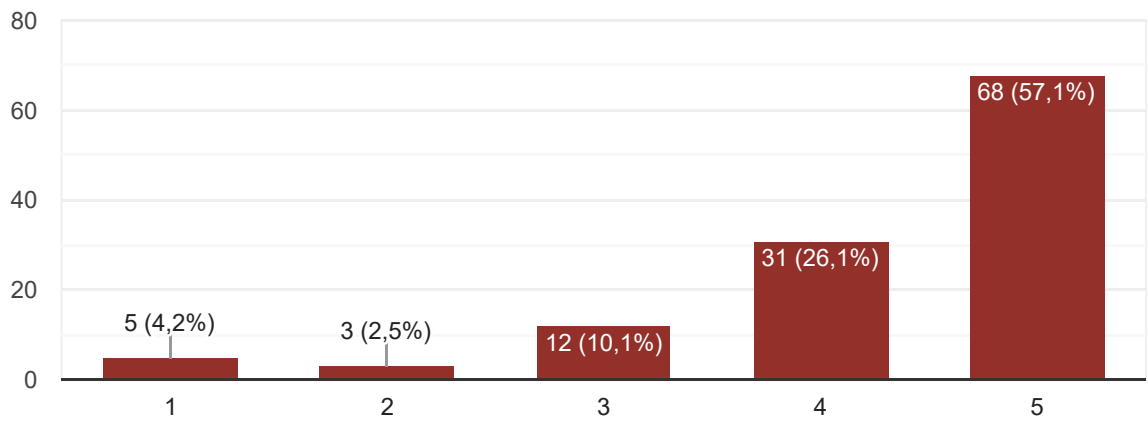

Credibilidade na prestação jurisdicional

119 respostas