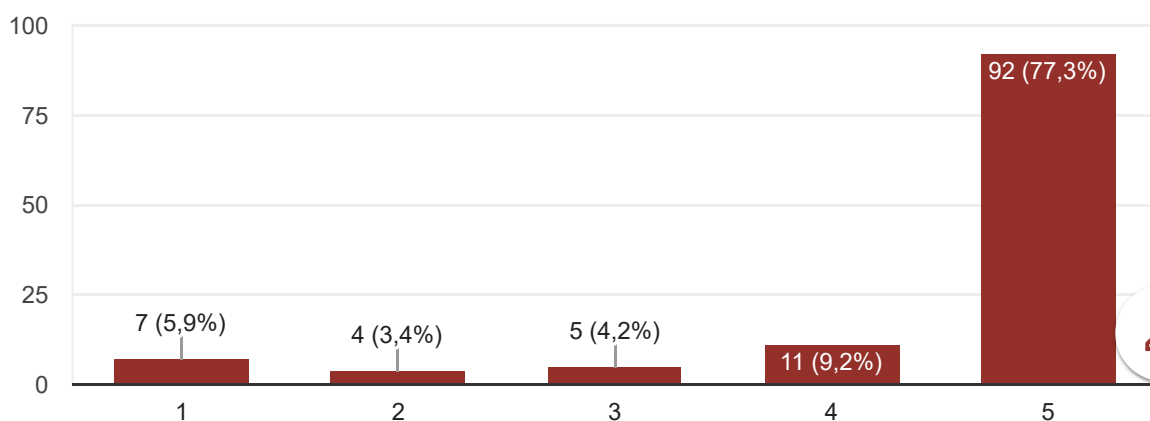

Credibilidade na realização de eleições

119 respostas